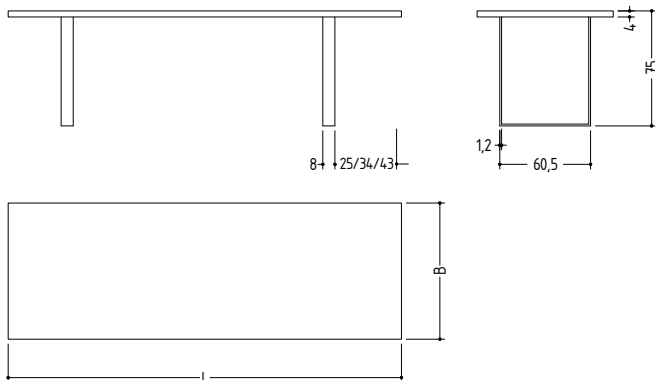

Details

SC 58 Tisch Standard Ausführung / Standard model