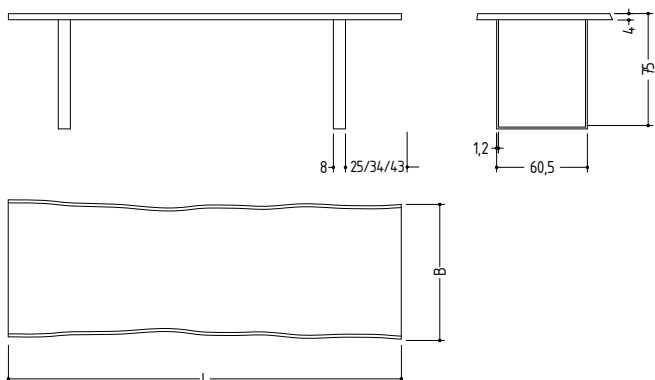

SC 58 Tisch Butterfly Nussbaum / Walnut-Butterfly

Material Holz / Wood finishes:

- Eiche natur geölt; Eiche weiß pigmentiert geölt
- Eiche roheffekt gebeizt und lackiert; Eiche schlammfarbig gebeizt und lackiert; Eiche schwarz gebeizt und lackiert
- Eiche geräuchert natur geölt; Eiche geräuchert weiß roheffekt; Eiche geräuchert anthrazit geölt
- Euro. Nussbaum natur geölt; Am. Nussbaum natur geölt
- Eiche Altholz natur geölt; Eiche Altholz weiß pigmentiert geölt; Eiche Altholz geräuchert natur geölt
- Eiche geköhlt (Ton Schwarz); Eiche geköhlt / gekalkt (Ton Grau); Eiche geköhlt / stark gekalkt (Ton Silber); Eiche gelaugt (Ton Weiß); Eiche geköhlt / gelaugt / gekalkt (Ton Braun)
- Oiled natural oak; White pigmented oak oiled
- Stained and lacquered raw effect oak; Stained and lacquered mud-coloured oak; Stained and lacquered black oak
- Oiled natural smoked oak; White smoked oak raw effect; Oiled anthracite smoked oak
- Oiled natural european walnut; Oiled natural american walnut
- Oiled natural vintage oak; White pigmented vintage oak oiled; Oiled natural smoked vintage oak
- Charburned oak (Shade black); Charburned / limed oak (Shade grey); Charburned / heavily limed oak (Shade silver); Leached oak (Shade white); Charburned / leached / limed oak (Shade brown)

Material Stahl / Steel finishes:

RAL 9005 Tiefschwarz pulverbeschichtet
RAL 9005 deep black powder coated

Maße (L x B x H) / Dimensions (L x W x H):

180 x 90/100/110 x 75 cm
200 x 90/100/110 x 75 cm
220 x 90/100/110 x 75 cm
240 x 90/100/110 x 75 cm
260 x 90/100/110 x 75 cm
280 x 90/100/110 x 75 cm
300 x 90/100/110 x 75 cm

3 variable Fußpositionen: 25/34/43 cm
Abstand von außen.

3 variable leg positions: 25/34/43 cm
distance from the outside.