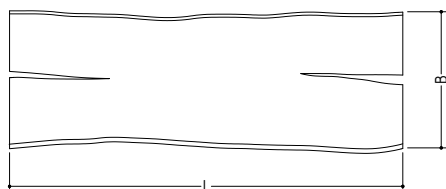

Details

Material Holz / Wood finishes:

- Eiche geräuchert natur geölt; Eiche geräuchert weiß roheffekt; Eiche geräuchert anthrazit geölt
- Eiche geköhlt (Ton Schwarz); Eiche geköhlt / gekalkt (Ton Grau); Eiche geköhlt / stark gekalkt (Ton Silber); Eiche gelaugt (Ton Weiß); Eiche geköhlt / gelaugt / gekalkt (Ton Braun)
- Oiled natural smoked oak; White smoked oak raw effect; Oiled anthracite smoked oak
- Charburned oak (Shade black); Charburned / limed oak (Shade grey); Charburned / heavily limed oak (Shade silver); Leached oak (Shade white); Charburned / leached / limed oak (Shade brown)

Material Stahl / Steel finishes:

RAL 9005 Tiefschwarz pulverbeschichtet; Rohstahl natur lackiert; Aluminium eloxiert EV1 natur; Aluminium eloxiert EV6 Schwarz; Aluminium eloxiert EV3 Messing; Aluminium eloxiert C33 Bronze

RAL 9005 deep black powder coated; Crude steel natural finish; Anodized aluminium EV1 nature; Anodized aluminium EV6 black; Anodized aluminium EV3 brass; Anodized aluminium C33 bronze

Maße (L x B x H) / Dimensions (L x W x H):

180 x 80/90/100 x 75 cm
200 x 80/90/100 x 75 cm
220 x 80/90/100 x 75 cm
240 x 80/90/100 x 75 cm
260 x 80/90/100 x 75 cm
280 x 80/90/100 x 75 cm
300 x 80/90/100 x 75 cm

Weitere Informationen / Additional information:

Rohstahlwangen erhalten einen Steg aus Rohstahl, Aluminiumwangen und pulverbeschichtete Wangen einen Holzsteg aus dem gleichen Holz wie die Tischplatte.

The crude steel sides are attached to a support made of crude steel; aluminium and powder-coated sides are attached to a support made of the same wood as the tabletop.

Standard-Ausführung:
Kettensägenstruktur, Baumkante, Branding Stefan Knopp.* /
Standard model:
Chainsaw structure, live edge, Stefan Knopp branding.*

* Gilt nicht für Raucheiche. / Does not apply for smoked oak.