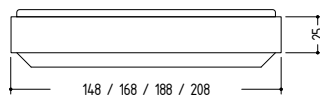

Details

Material Holz / Wood finishes:

- Eiche natur geölt; Eiche weiß pigmentiert geölt
- Eiche roheffekt gebeizt und lackiert; Eiche schlammfarbig gebeizt und lackiert; Eiche schwarz gebeizt und lackiert
- Eiche geräuchert natur geölt; Eiche geräuchert weiß roheffekt; Eiche geräuchert anthrazit geölt
- Euro. Nussbaum natur geölt; Am. Nussbaum natur geölt
- Eiche Altholz natur geölt; Eiche Altholz weiß pigmentiert geölt; Eiche Altholz geräuchert natur geölt
- Eiche geköhlt (Ton Schwarz); Eiche geköhlt / gekalkt (Ton Grau); Eiche geköhlt / stark gekalkt (Ton Silber); Eiche gelaugt (Ton Weiß); Eiche geköhlt / gelaugt / gekalkt (Ton Braun)
- Oiled natural oak; White pigmented oak oiled
- Stained and lacquered raw effect oak; Stained and lacquered mud-coloured oak; Stained and lacquered black oak
- Oiled natural smoked oak; White smoked oak raw effect; Oiled anthracite smoked oak
- Oiled natural european walnut; Oiled natural american walnut
- Oiled natural vintage oak; White pigmented vintage oak oiled; Oiled natural smoked vintage oak
- Charburned oak (Shade black); Charburned / limed oak (Shade grey); Charburned / heavily limed oak (Shade silver); Leached oak (Shade white); Charburned / leached / limed oak (Shade brown)

Maße / Dimensions (L x B x H) / (L x W x H); Absenkung / Drop of 12, 16, 20 cm:

208 x 148 x 31 / 35 / 39 cm; Matratze / Mattress: 200 x 140 cm
208 x 168 x 31 / 35 / 39 cm; Matratze / Mattress: 200 x 160 cm
208 x 188 x 31 / 35 / 39 cm; Matratze / Mattress: 200 x 180 cm
208 x 208 x 31 / 35 / 39 cm; Matratze / Mattress: 200 x 200 cm