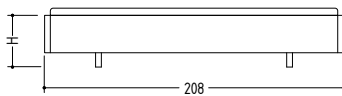

Details

Material Holz / Wood finishes:

- Eiche natur geölt; Eiche weiß pigmentiert geölt
- Eiche roheffekt gebeizt und lackiert; Eiche schlammfarbig gebeizt und lackiert; Eiche schwarz gebeizt und lackiert
- Eiche geräuchert natur geölt; Eiche geräuchert weiß roheffekt; Eiche geräuchert anthrazit geölt
- Euro. Nussbaum natur geölt; Am. Nussbaum natur geölt
- Eiche Altholz natur geölt; Eiche Altholz weiß pigmentiert geölt; Eiche Altholz geräuchert natur geölt
- Eiche geköhlt (Ton Schwarz); Eiche geköhlt / gekalkt (Ton Grau); Eiche geköhlt / stark gekalkt (Ton Silber); Eiche gelaugt (Ton Weiß); Eiche geköhlt / gelaugt / gekalkt (Ton Braun)
- Oiled natural oak; White pigmented oak oiled
- Stained and lacquered raw effect oak; Stained and lacquered mud-coloured oak; Stained and lacquered black oak
- Oiled natural smoked oak; White smoked oak raw effect; Oiled anthracite smoked oak
- Oiled natural european walnut; Oiled natural american walnut
- Oiled natural vintage oak; White pigmented vintage oak oiled; Oiled natural smoked vintage oak
- Charburned oak (Shade black); Charburned / limed oak (Shade grey); Charburned / heavily limed oak (Shade silver); Leached oak (Shade white); Charburned / leached / limed oak (Shade brown)

Maße / Dimensions (L x B x H) / (L x W x H); Absenkung / Drop of 12, 16, 20 cm:

208 x 148 x 31 / 35 / 39 cm; Matratze / Mattress: 200 x 140 cm
208 x 168 x 31 / 35 / 39 cm; Matratze / Mattress: 200 x 160 cm
208 x 188 x 31 / 35 / 39 cm; Matratze / Mattress: 200 x 180 cm
208 x 208 x 31 / 35 / 39 cm; Matratze / Mattress: 200 x 200 cm