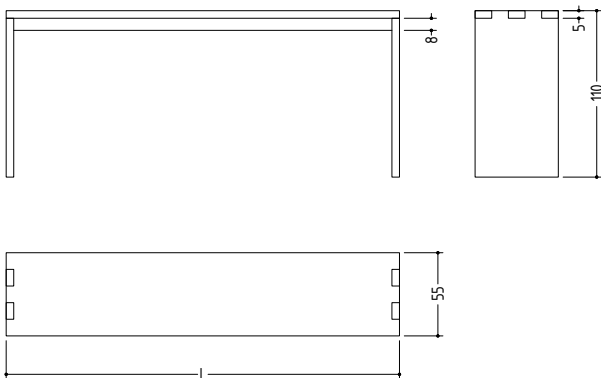

Details

Material Holz / Wood finishes:

- Eiche natur geölt; Eiche weiß pigmentiert geölt
- Eiche roheffekt gebeizt und lackiert; Eiche schlammfarbig gebeizt und lackiert; Eiche schwarz gebeizt und lackiert
- Eiche geräuchert natur geölt; Eiche geräuchert weiß roheffekt; Eiche geräuchert anthrazit geölt
- Euro. Nussbaum natur geölt; Am. Nussbaum natur geölt
- Eiche Altholz natur geölt; Eiche Altholz weiß pigmentiert geölt; Eiche Altholz geräuchert natur geölt
- Eiche geköhlt (Ton Schwarz); Eiche geköhlt / gekalkt (Ton Grau); Eiche geköhlt / stark gekalkt (Ton Silber); Eiche gelaugt (Ton Weiß); Eiche geköhlt / gelaugt / gekalkt (Ton Braun)
- Oiled natural oak; White pigmented oak oiled
- Stained and lacquered raw effect oak; Stained and lacquered mud-coloured oak; Stained and lacquered black oak
- Oiled natural smoked oak; White smoked oak raw effect; Oiled anthracite smoked oak
- Oiled natural european walnut; Oiled natural american walnut
- Oiled natural vintage oak; White pigmented vintage oak oiled; Oiled natural smoked vintage oak
- Charburned oak (Shade black); Charburned / limed oak (Shade grey); Charburned / heavily limed oak (Shade silver); Leached oak (Shade white); Charburned / leached / limed oak (Shade brown)

Maße (L x B x H) / Dimensions (L x W x H):

180 x 55 x 110 cm
200 x 55 x 110 cm
220 x 55 x 110 cm
240 x 55 x 110 cm
260 x 55 x 110 cm
280 x 55 x 110 cm
300 x 55 x 110 cm